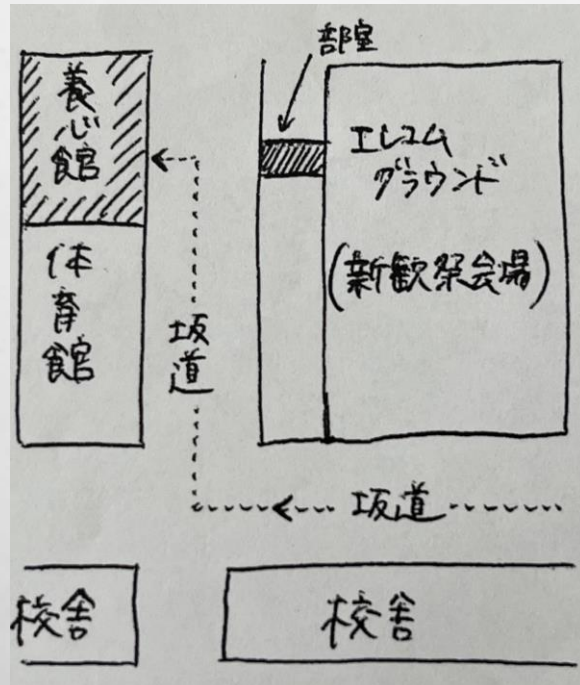

# 神戸大学日本拳法部

- 日本拳法とは、面と胴に防具を装着して行う**総合格闘技**です！タフになること間違いなし！
- 大学から新しいスポーツに挑戦して活躍したい！という人にピッタリです！
- 引退までに**必ず**黒帯が取れます！

## 部員

三回生：2人 四回生：2人  
**部員全員が**大学スタートの初心者  
始まり！

防具をつけている  
ので安心・安全♪

鮮やかな  
面突き！  
一本！

# 部員・マネージャー大募集！！！！ 未経験者大歓迎！！！！

練習場所：養心館（左図）  
練習時間：  
月曜日15:30-17:00  
水曜日15:30-17:00  
土曜日9:00-12:00

**アットホームな雰囲気  
でやっています！気軽に  
見に来てください！  
DM or 見学・体験  
お待ちしております！！**

**Twitter: @kobe\_nikken  
Instagram: @kobe\_nikken**