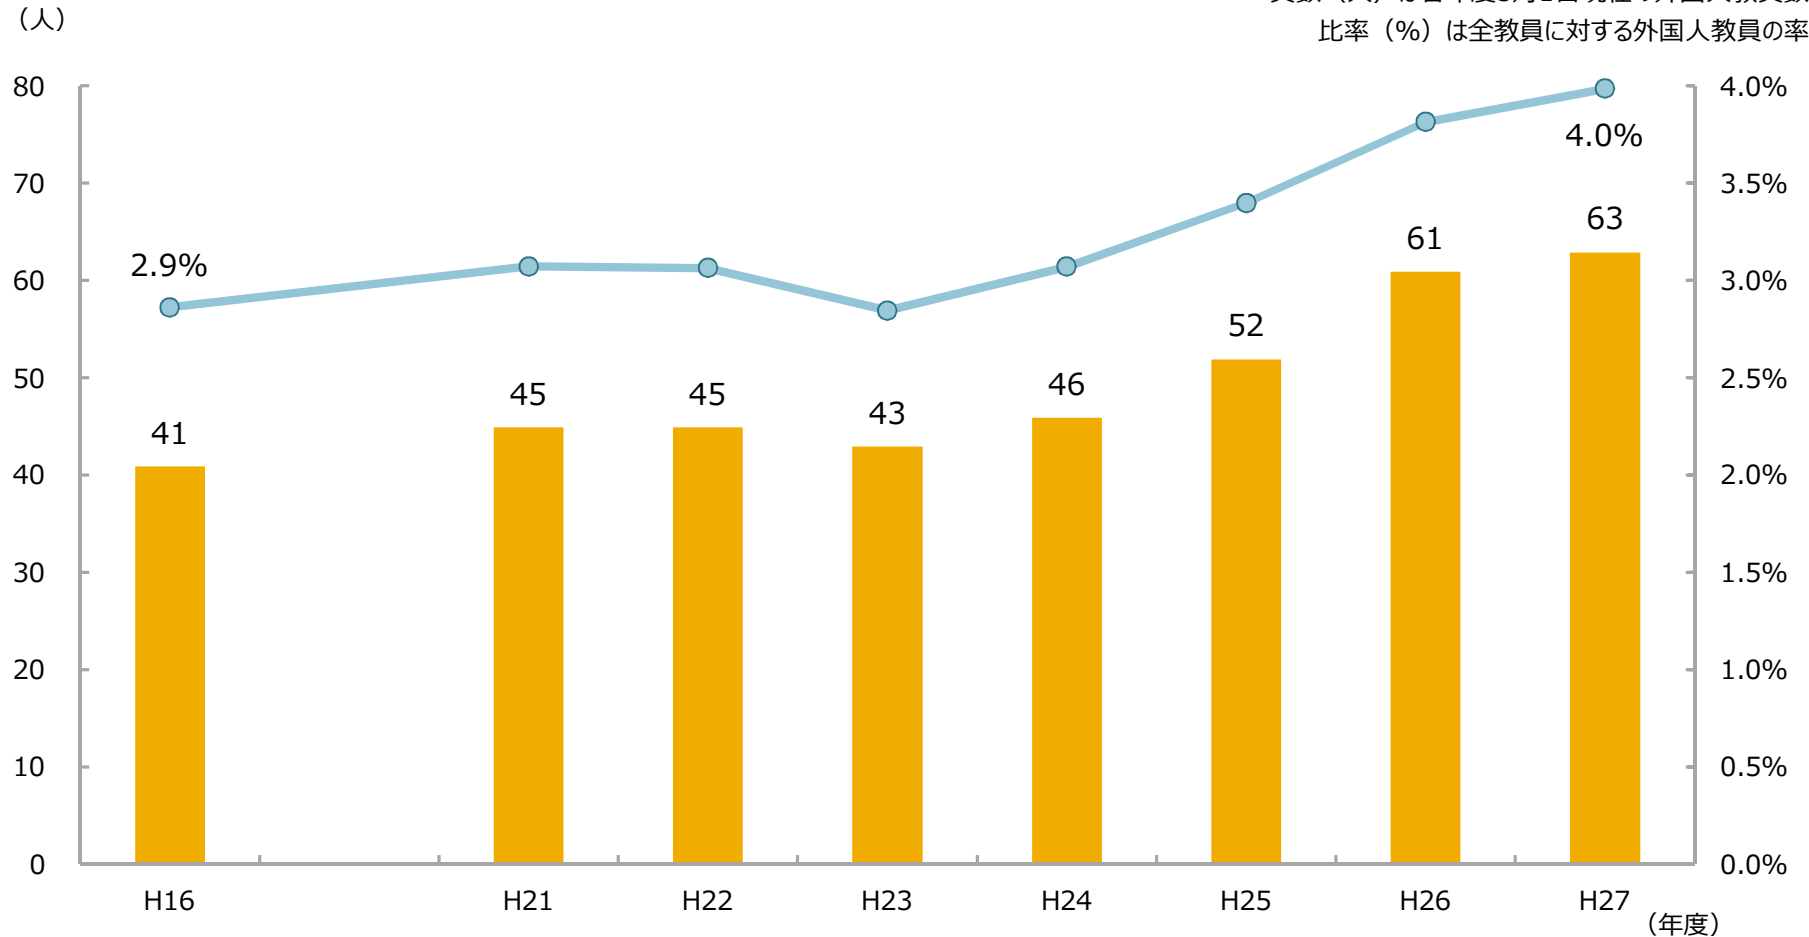

## 外国人教員数・外国人教員比率の推移

員数（人）は各年度5月1日現在の外国人教員数  
比率（%）は全教員に対する外国人教員の率

※平成27年5月1日現在の外国人教員の国籍は、中華人民共和国、アメリカ合衆国、大韓民国、ドイツ及びイギリス等20の国と地域となっている。