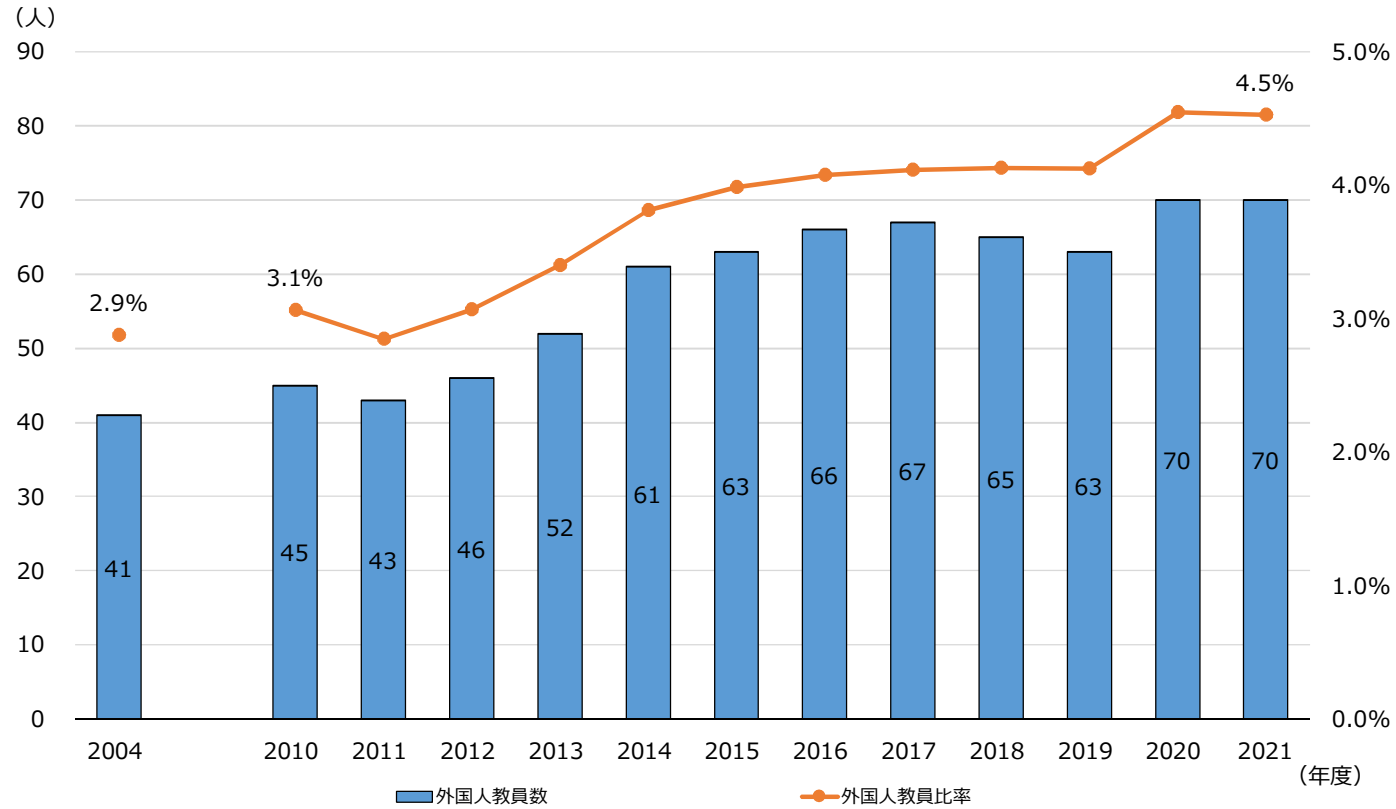

## 外国人教員数・外国人教員率の推移

員数（人）は各年度5月1日現在の外国人教員数  
比率（％）は全教員に対する外国人教員の率

※2021年5月1日現在の外国人教員の国籍は、中華人民共和国、アメリカ合衆国、大韓民国、フランス及びドイツ等25の国と地域となっている。