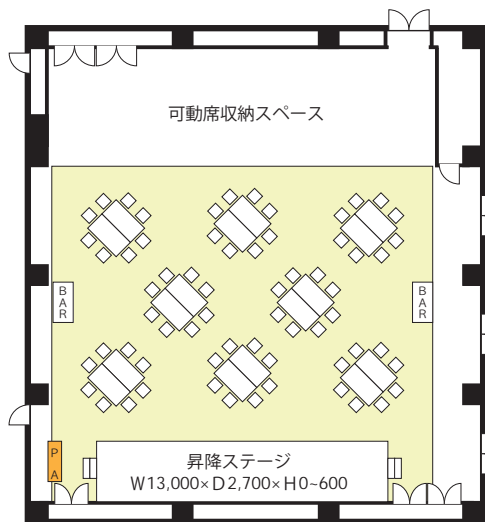

教室型

イス144席

有効スペース
W17,000×D15,000(昇降ステージなしの場合)
W17,000×D11,000(昇降ステージありの場合)

縮尺1/200

参考価格

約115,000円

パイプイス114脚、角テーブル(450×1,800)48卓の場合

シアター型

イス225席

有効スペース
W17,000×D15,000(昇降ステージなしの場合)
W17,000×D11,000(昇降ステージありの場合)

縮尺1/200

参考価格

約72,000円

パイプイス225脚の場合

懇親会 座食形式

座食64名

(1卓10人掛けの場合は80名)

有効スペース
W17,000×D15,000(昇降ステージなしの場合)
W17,000×D11,000(昇降ステージありの場合)

縮尺1/200

参考価格

約81,000円

パイプイス64脚、角テーブル(900×1,800)18卓の場合

懇親会 立食形式

立食120名程度

有効スペース
W17,000×D15,000(昇降ステージなしの場合)
W17,000×D11,000(昇降ステージありの場合)

縮尺1/200

参考価格

約100,000円

パイプイス25脚、角テーブル(900×1,800)12卓、丸テーブル(900丸)20卓の場合