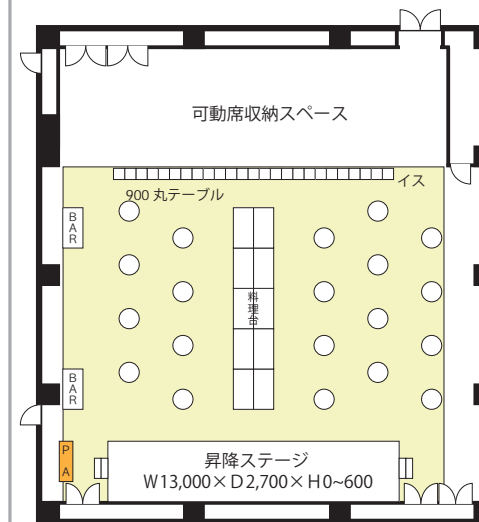

教室型

イス144席

有効スペース
W17,000×D15,000(昇降ステージなしの場合)
W17,000×D11,000(昇降ステージありの場合)

縮尺1/200

参考価格

約115,000円

パイプイス114脚、角テーブル(450×1,800)48卓の場合

シアター型

イス225席

有効スペース
W17,000×D15,000(昇降ステージなしの場合)
W17,000×D11,000(昇降ステージありの場合)

縮尺1/200

参考価格

約72,000円

パイプイス225脚の場合

懇親会 座食形式

座食64名

(1卓10人掛けの場合は80名)

有効スペース
W17,000×D15,000(昇降ステージなしの場合)
W17,000×D11,000(昇降ステージありの場合)

縮尺1/200

参考価格

約81,000円

パイプイス64脚、角テーブル(900×1,800)18卓の場合

懇親会 立食形式

立食120名程度

有効スペース
W17,000×D15,000(昇降ステージなしの場合)
W17,000×D11,000(昇降ステージありの場合)

縮尺1/200

参考価格

約100,000円

パイプイス25脚、角テーブル(900×1,800)12卓、丸テーブル(900丸)20卓の場合