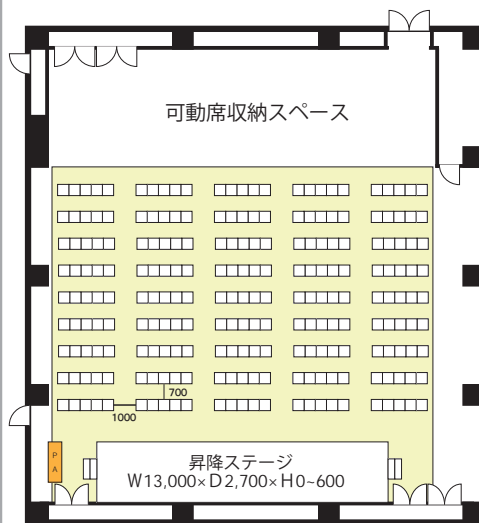

教室型

イス144席

有効スペース
W17,000×D15,000(昇降ステージなしの場合)
W17,000×D11,000(昇降ステージありの場合)

縮尺1/200

参考価格

約115,000円

パイプイス114脚、角テーブル(450×1,800)48卓の場合

シアター型

イス225席

有効スペース
W17,000×D15,000(昇降ステージなしの場合)
W17,000×D11,000(昇降ステージありの場合)

縮尺1/200

参考価格

約72,000円

パイプイス225脚の場合

懇親会 座食形式

座食64名

(1卓10人掛けの場合は80名)

有効スペース
W17,000×D15,000(昇降ステージなしの場合)
W17,000×D11,000(昇降ステージありの場合)

縮尺1/200

参考価格

約81,000円

パイプイス64脚、角テーブル(900×1,800)18卓の場合

懇親会 立食形式

立食120名程度

有効スペース
W17,000×D15,000(昇降ステージなしの場合)
W17,000×D11,000(昇降ステージありの場合)

縮尺1/200

参考価格

約100,000円

パイプイス25脚、角テーブル(900×1,800)12卓、丸テーブル(900丸)20卓の場合